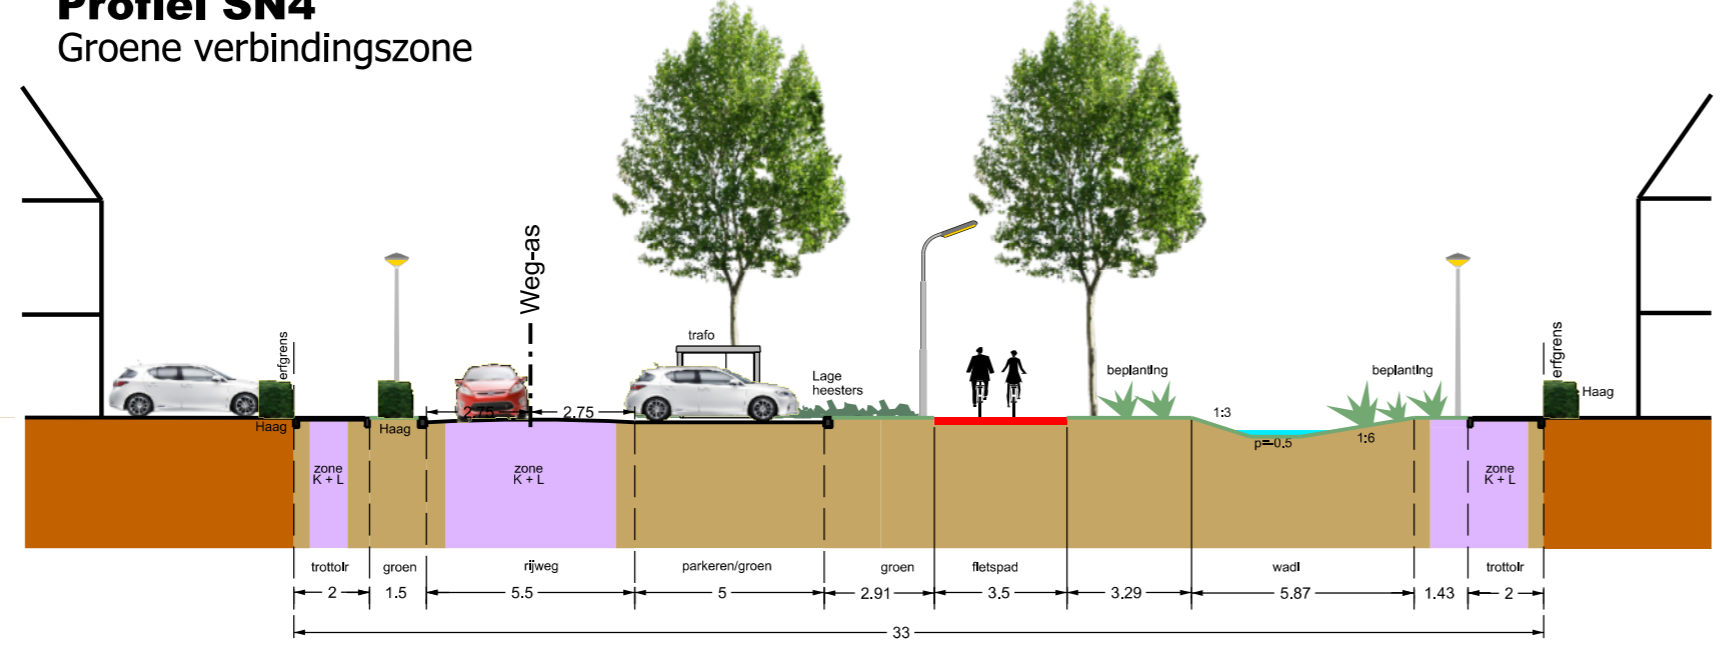

**Profiel L1-2021**  
Zilverschoonlaan

**Profiel L1b**  
Zilverschoonlaan

**Profiel SN4**  
Groene verbindingszone

**Profiel L7a**  
Zonnedauwlaan

**Profiel SN5**  
Woonstraat met haaks parkeren (nieuw)

**Profiel L7b-2021**  
Zonnedauwlaan

**Profiel SN6**  
Woonstraat met langsparkeren (nieuw)

**Profiel W7b**  
Torenvalktocht

**Profiel L8-2021**  
Wederiklaan

— Plangrens Groot Nooten  
— Grens tussen oud en nieuw profiel