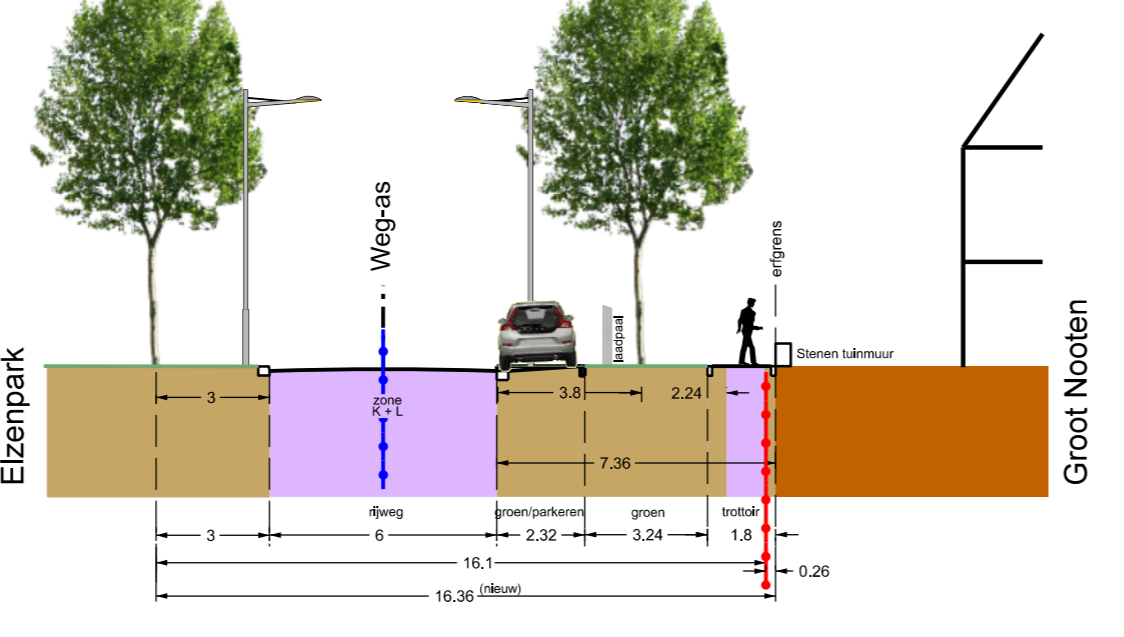

**Profiel L1-2021**  
Zilverschoonlaan

**Profiel L1b**  
Zilverschoonlaan

**Profiel SN4**  
Groene verbindingszone

**Profiel L7a**  
Zonnedauwlaan

**Profiel SN5**  
Woonstraat met haaks parkeren (nieuw)

**Profiel L7b-2021**  
Zonnedauwlaan

**Profiel SN6**  
Woonstraat met langsparkeren (nieuw)

**Profiel W7b**  
Torenvalktocht

**Profiel L8-2021**  
Wederiklaan

— Plangrens Groot Nooten  
— Grens tussen oud en nieuw profiel