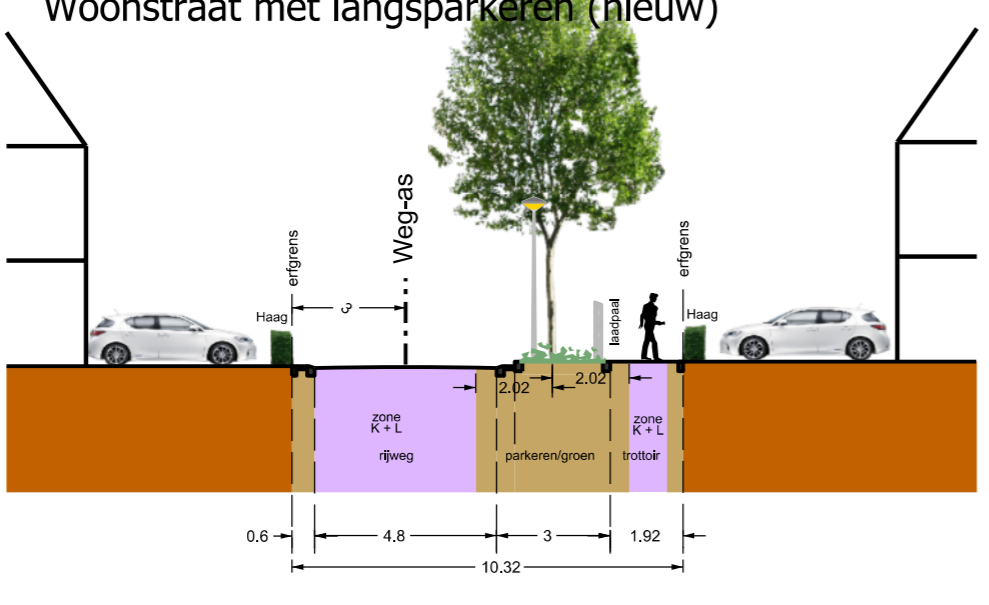

**Profiel L1-2021**  
Zilverschoonlaan

**Profiel L1b**  
Zilverschoonlaan

**Profiel SN4**  
Groene verbindingszone

**Profiel L7a**  
Zonnedauwlaan

**Profiel SN5**  
Woonstraat met haaks parkeren (nieuw)

**Profiel L7b-2021**  
Zonnedauwlaan

**Profiel SN6**  
Woonstraat met langsparkeren (nieuw)

**Profiel W7b**  
Torenvalktocht

**Profiel L8-2021**  
Wederiklaan

— Plangrens Groot Nooten  
— Grens tussen oud en nieuw profiel