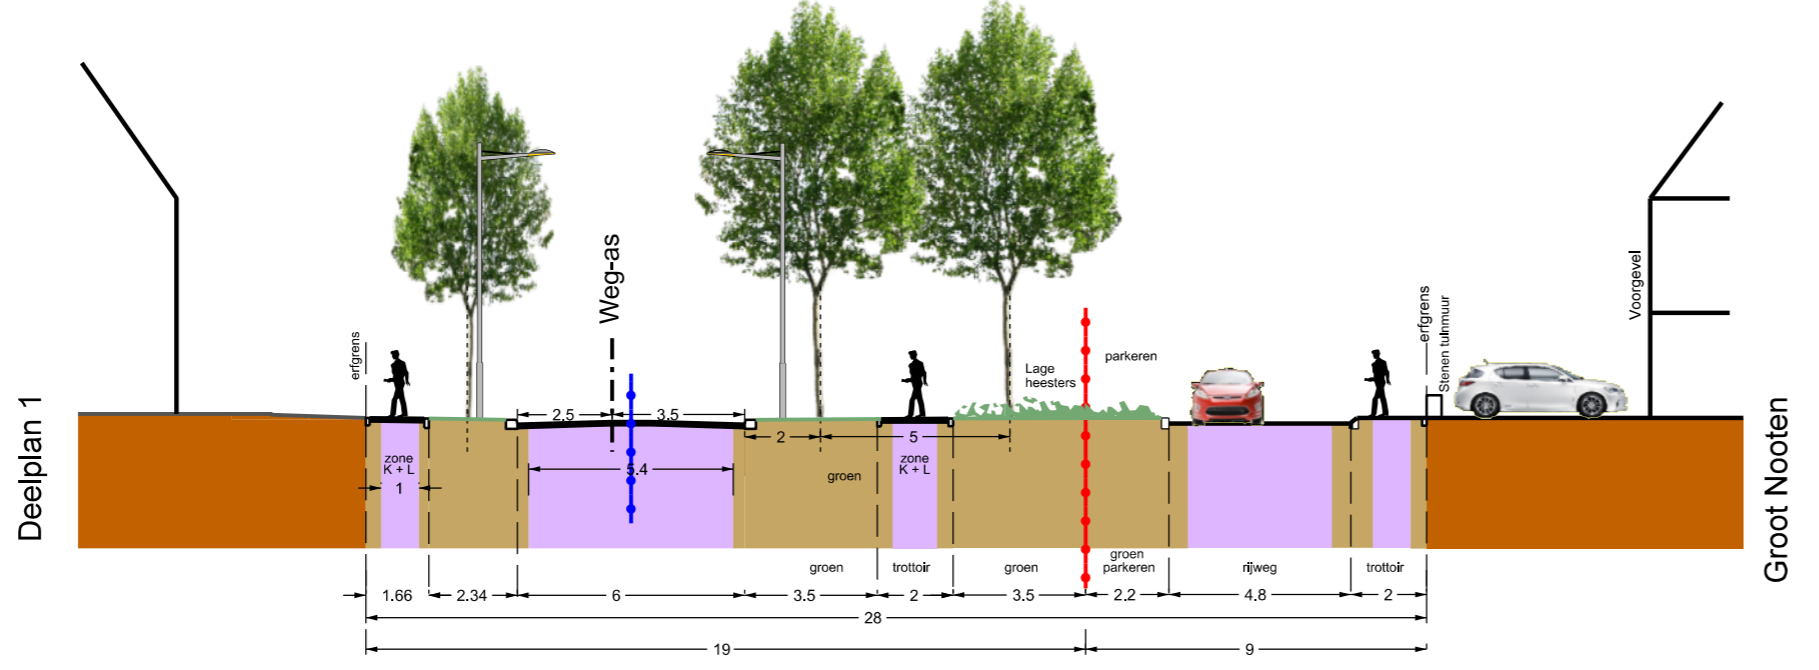

**Profiel L1-2021**  
Zilverschoonlaan

**Profiel L1b**  
Zilverschoonlaan

**Profiel SN4**  
Groene verbindingszone

**Profiel L7a**  
Zonnedauwlaan

**Profiel SN5**  
Woonstraat met haaks parkeren (nieuw)

**Profiel L7b-2021**  
Zonnedauwlaan

**Profiel SN6**  
Woonstraat met langsparkeren (nieuw)

**Profiel W7b**  
Torenvalktocht

**Profiel L8-2021**  
Wederiklaan

— Plangrens Groot Nooten  
— Grens tussen oud en nieuw profiel