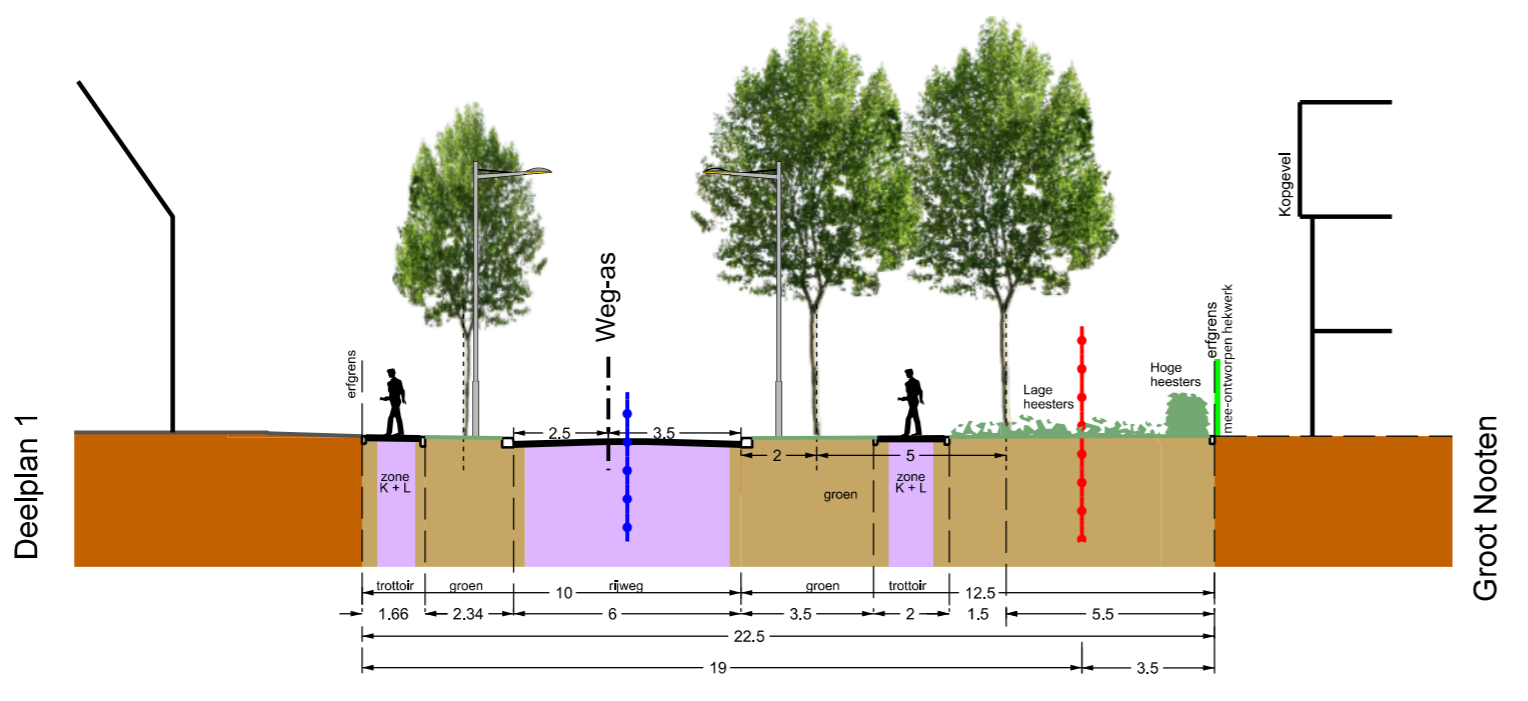

**Profiel L1-2021**  
Zilverschoonlaan

**Profiel L1b**  
Zilverschoonlaan

**Profiel SN4**  
Groene verbindingszone

**Profiel L7a**  
Zonnedauwlaan

**Profiel SN5**  
Woonstraat met haaks parkeren (nieuw)

**Profiel L7b-2021**  
Zonnedauwlaan

**Profiel SN6**  
Woonstraat met langsparkeren (nieuw)

**Profiel W7b**  
Torenvalktocht

**Profiel L8-2021**  
Wederiklaan

— Plangrens Groot Nooten  
— Grens tussen oud en nieuw profiel