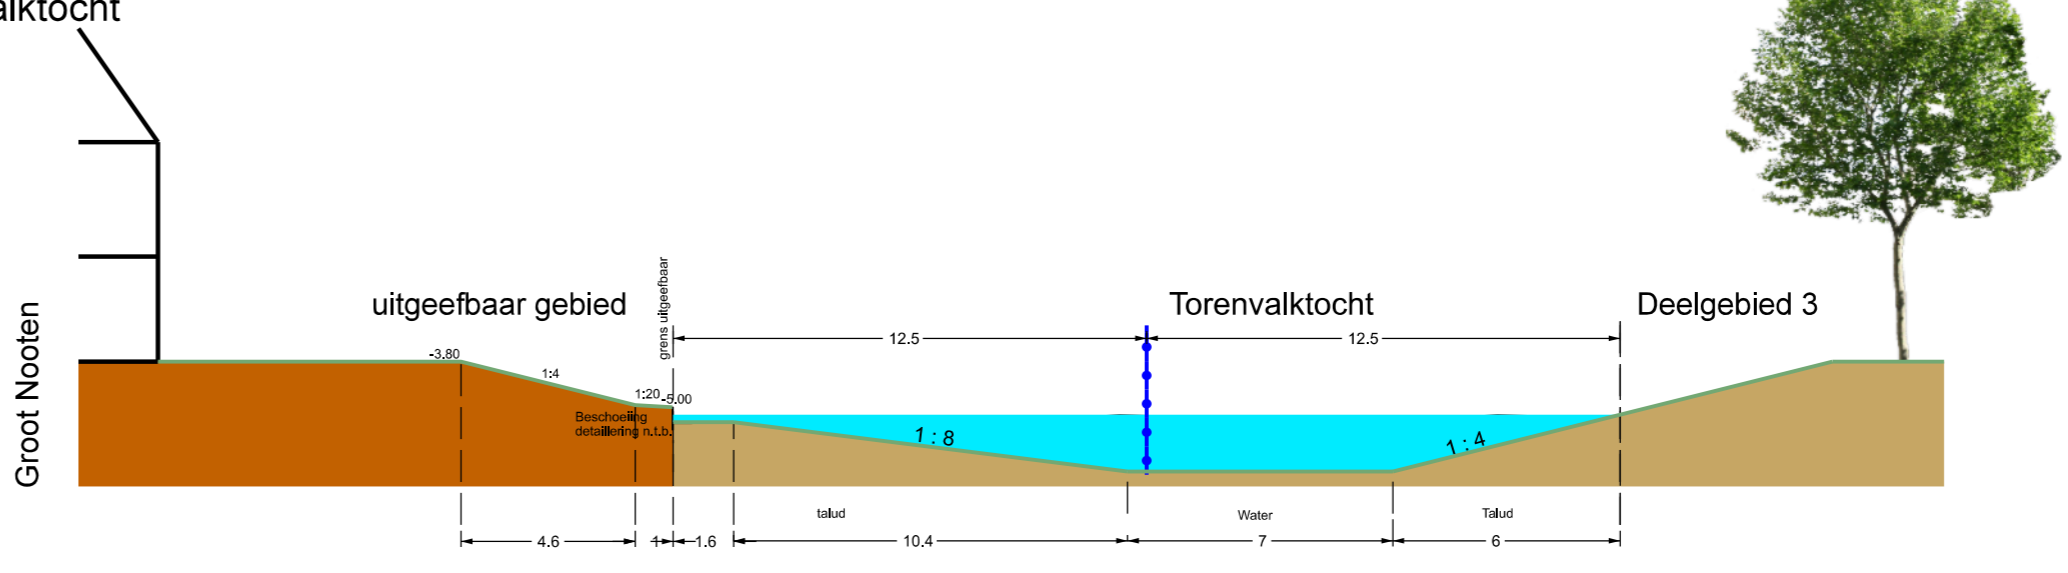

**Profiel L1-2021**  
Zilverschoonlaan

**Profiel L1b**  
Zilverschoonlaan

**Profiel SN4**  
Groene verbindingszone

**Profiel L7a**  
Zonnedauwlaan

**Profiel SN5**  
Woonstraat met haaks parkeren (nieuw)

**Profiel L7b-2021**  
Zonnedauwlaan

**Profiel SN6**  
Woonstraat met langsparkeren (nieuw)

**Profiel W7b**  
Torenvalktocht

**Profiel L8-2021**  
Wederiklaan

— Plangrens Groot Nooten  
— Grens tussen oud en nieuw profiel