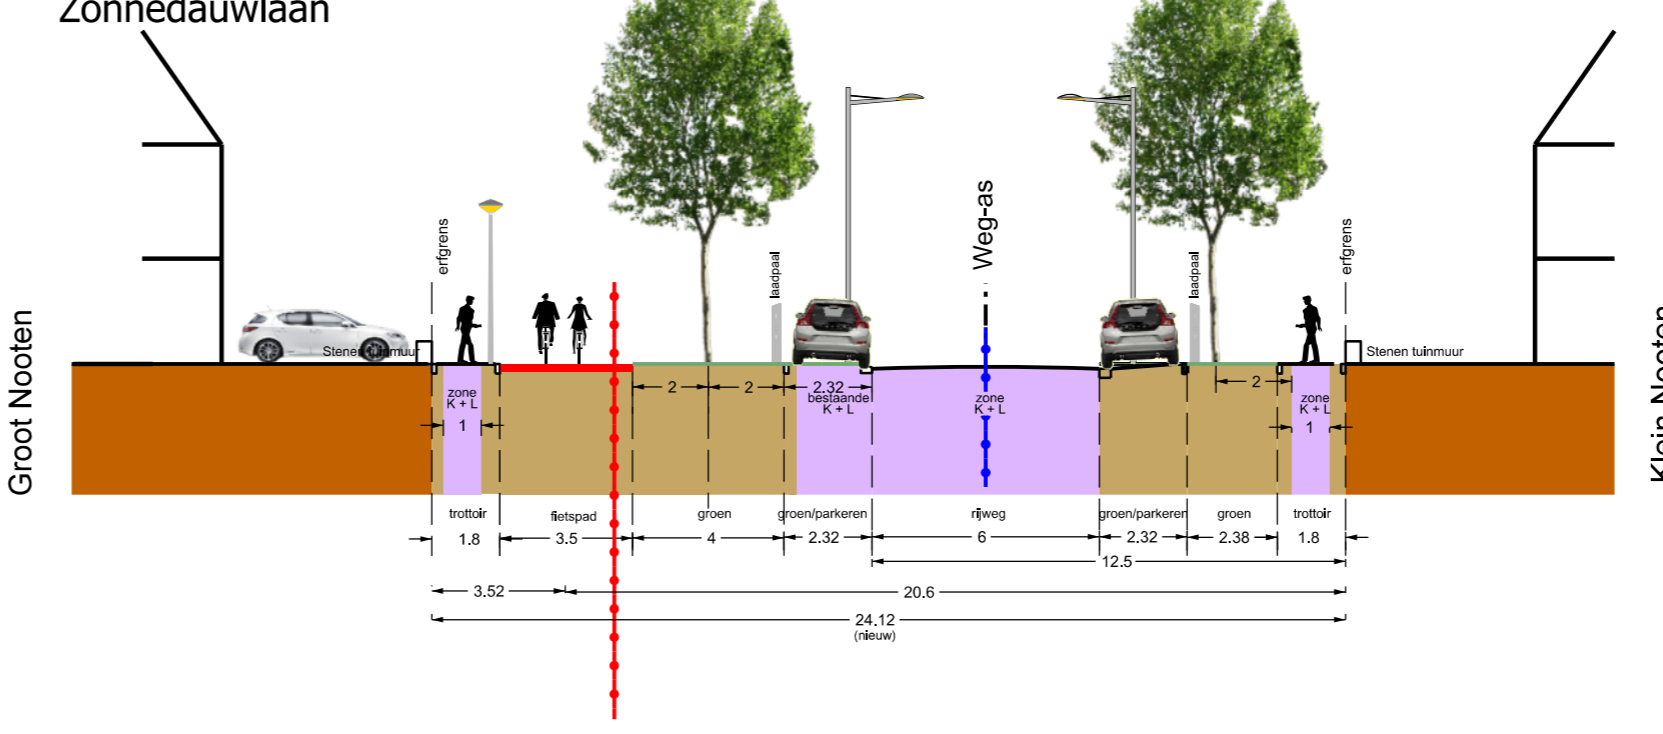

**Profiel L1-2021**  
Zilverschoonlaan

**Profiel L1b**  
Zilverschoonlaan

**Profiel SN4**  
Groene verbindingszone

**Profiel L7a**  
Zonnedauwlaan

**Profiel SN5**  
Woonstraat met haaks parkeren (nieuw)

**Profiel L7b-2021**  
Zonnedauwlaan

**Profiel SN6**  
Woonstraat met langsparkeren (nieuw)

**Profiel W7b**  
Torenvalktocht

**Profiel L8-2021**  
Wederiklaan

— Plangrens Groot Nooten  
— Grens tussen oud en nieuw profiel