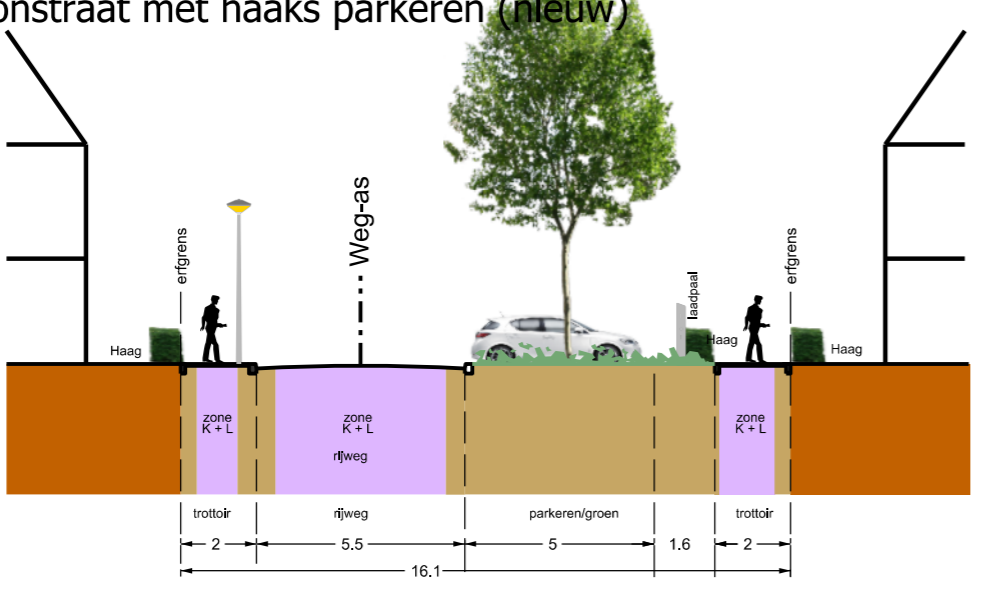

**Profiel L1-2021**  
Zilverschoonlaan

**Profiel L1b**  
Zilverschoonlaan

**Profiel SN4**  
Groene verbindingszone

**Profiel L7a**  
Zonnedauwlaan

**Profiel SN5**  
Woonstraat met haaks parkeren (nieuw)

**Profiel L7b-2021**  
Zonnedauwlaan

**Profiel SN6**  
Woonstraat met langsparkeren (nieuw)

**Profiel W7b**  
Torenvalktocht

**Profiel L8-2021**  
Wederiklaan

— Plangrens Groot Nooten  
— Grens tussen oud en nieuw profiel