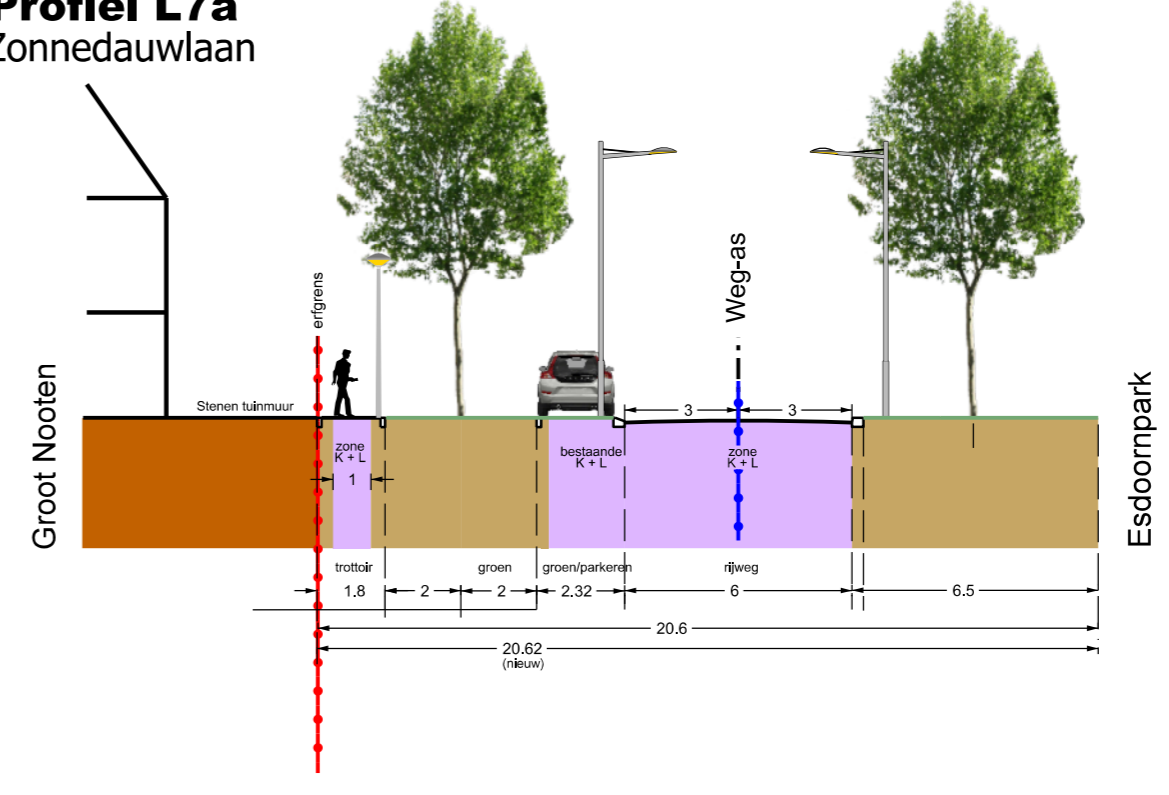

**Profiel L1-2021**  
Zilverschoonlaan

**Profiel L1b**  
Zilverschoonlaan

**Profiel SN4**  
Groene verbindingszone

**Profiel L7a**  
Zonnedauwlaan

**Profiel SN5**  
Woonstraat met haaks parkeren (nieuw)

**Profiel L7b-2021**  
Zonnedauwlaan

**Profiel SN6**  
Woonstraat met langsparkeren (nieuw)

**Profiel W7b**  
Torenvalktocht

**Profiel L8-2021**  
Wederiklaan

— Plangrens Groot Nooten  
— Grens tussen oud en nieuw profiel