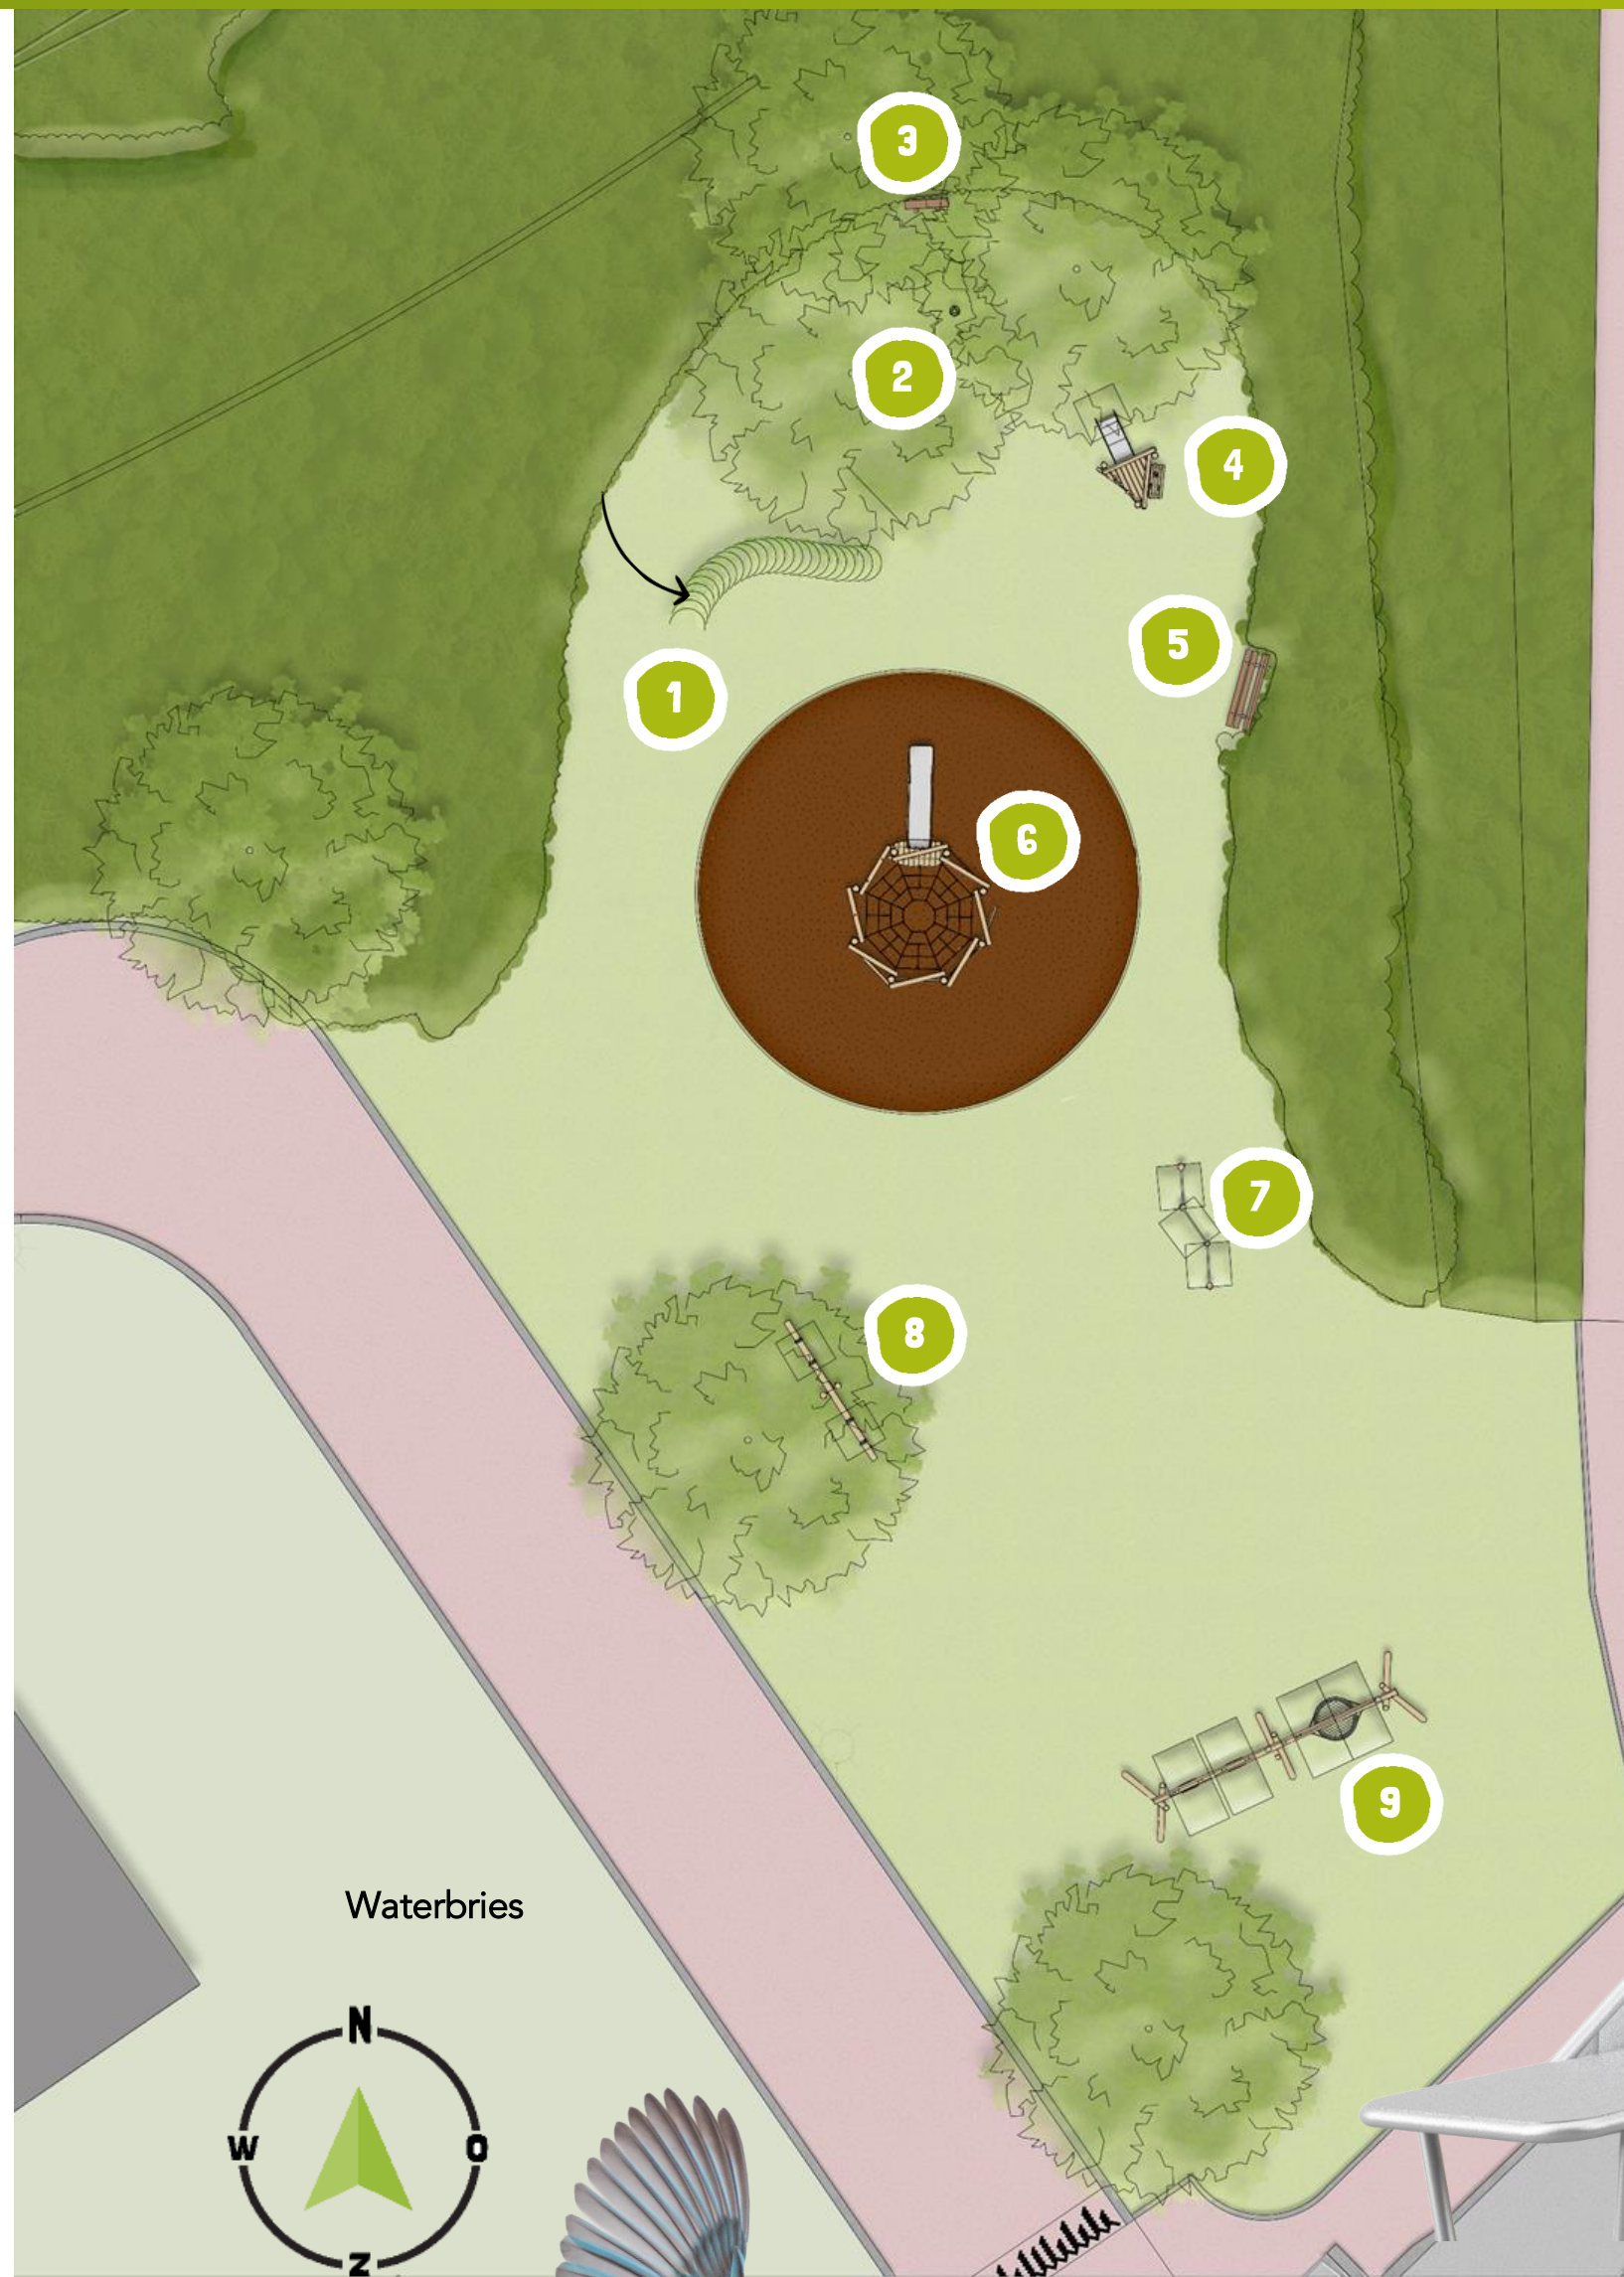

SPEELPLAATS BUIZERDWEG-WATERBIES

SPEELWAARDEN

- Rennen
- Springen
- Schommelen
- Klimmen
- Glijden
- Duikelen
- Wippen
- Verstoppen
- Hut bouwen

Biodiversiteit
De speelplek bevindt zich in de buurt van een vogelbeschermingsgebied. We stellen voor om het te versterken door een insectenhotel toe te voegen aan onze speelplaats, wat zowel bestuivers als mogelijk voedsel voor vogels zal verschaffen

IK BEN EEN BOUWER
Ik gebruik alles wat bruikbaar is om te spelen.

IK BEN EEN DOUWER
Hier kan ik mijn fantasie uiten.

IK BEN EEN SCHOUWER
Hier kan ik observeren en rustig spelen.

IK BEN EEN RAUWER
Hier kan ik mijn energie kwijt!

Bij de selectie van speeltoestellen en materialen is er niet alleen gelet op functionaliteit, maar ook op symboliek. De wilgentunnel, klimachhoek, speeltoren en schommel zijn vormgegeven als vogelnesten, en dezelfde symboliek wordt toegepast door schors te gebruiken als ondergrond rondom de klimachhoek.