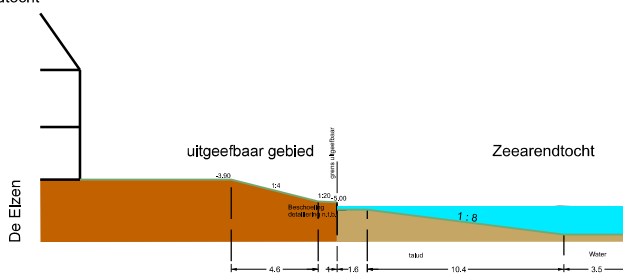

Profiel Sel1

Profiel Sel2

Profiel Sel3

Profiel W7b Torenvalktocht

Profiel W7c Zeearendtocht

Maten in meters

Stedenbouwkundig Plan
De Elzen, Profielen
Deelgebied 1, Deelplan 3
Warande
Definitief Ontwerp