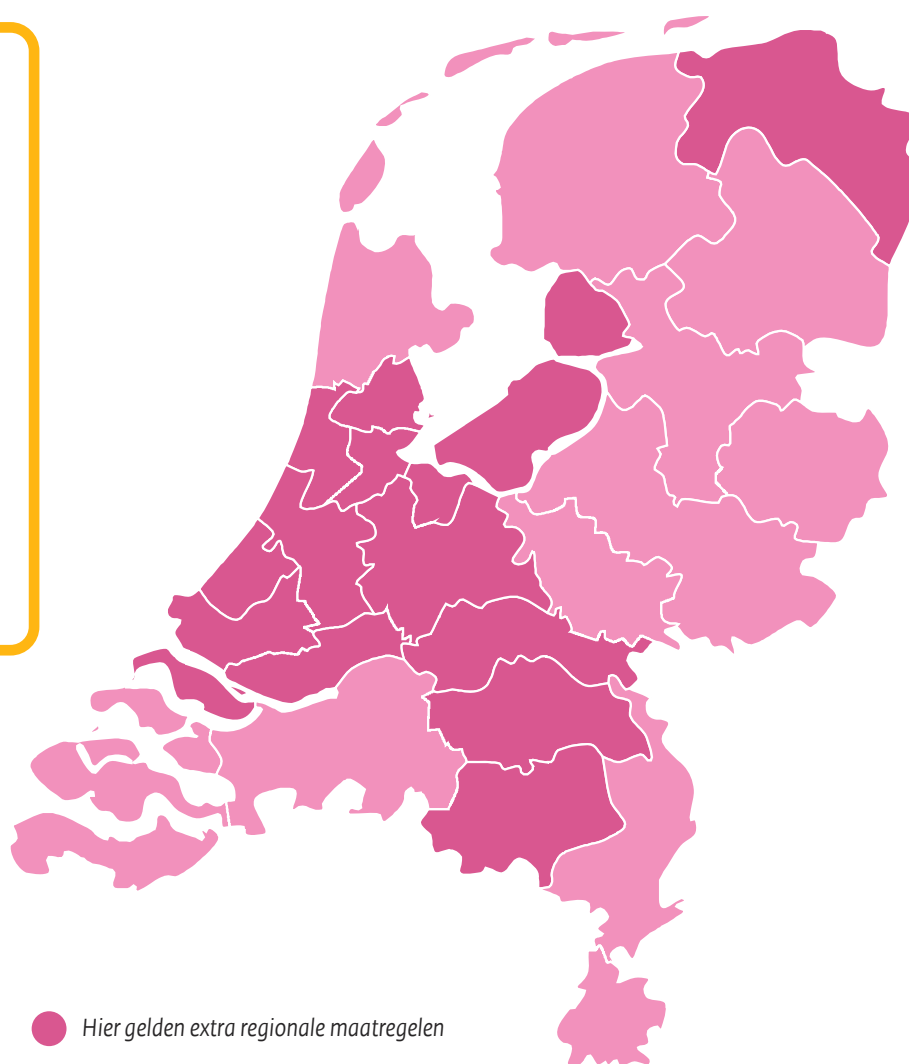

## Waar gelden de regionale maatregelen?

Het gaat niet goed met het coronavirus in ons land. In de regio's waar het aantal besmettingen het snelst toeneemt, worden aanvullende maatregelen genomen.

- Amsterdam-Amstelland
- Brabant-Noord
- Brabant-Zuidoost
- Flevoland
- Gelderland-Zuid
- Gooi en Vechtstreek
- Groningen
- Haaglanden
- Hollands Midden
- Kennemerland
- Rotterdam-Rijnmond
- Utrecht
- Zaanstreek-Waterland
- Zuid-Holland Zuid

Kijk voor actuele informatie op de website van de gemeente waarin je woont of die je bezoekt.

**alleen samen krijgen we  
corona onder controle**

Voorwaarden en meer informatie:  
[rijksoverheid.nl/coronavirus](https://rijksoverheid.nl/coronavirus)  
of bel 0800-1351