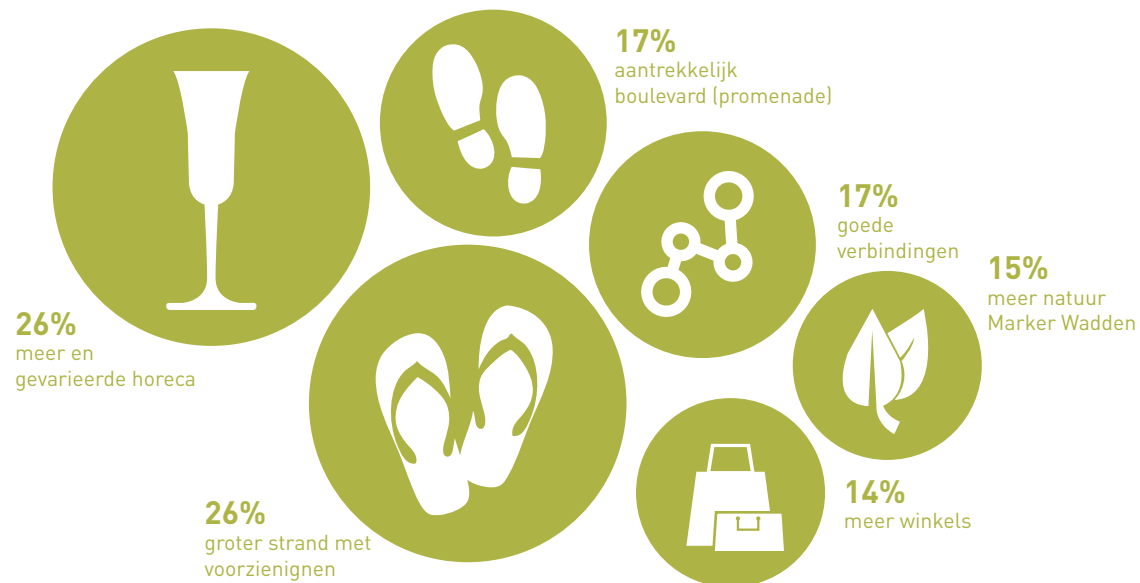

2. Hou zou u graag zien dat de kust van Lelystad er in 2026 uit ziet?