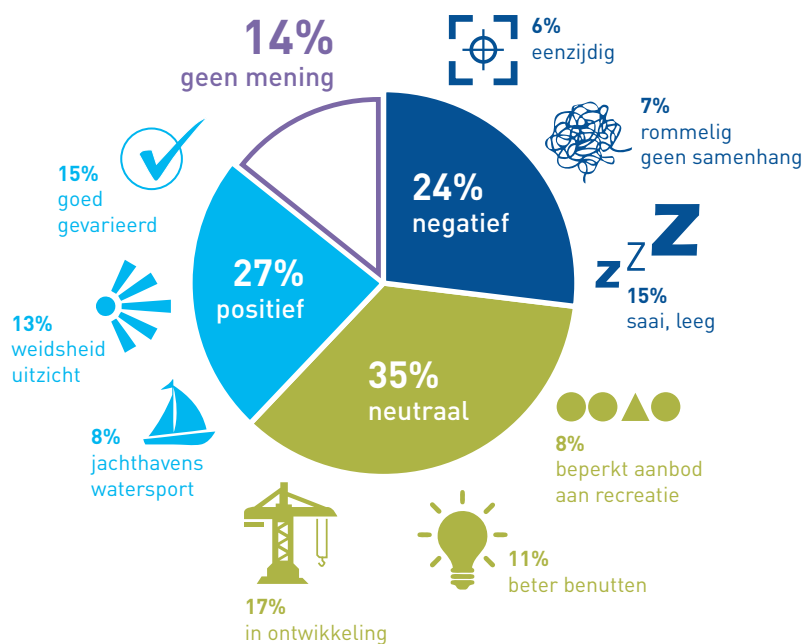

In het kader van de op te stellen **kustvisie** zijn bewoners in oktober 2016 via het **LelyStadsPanel** geconsulteerd over hun ideeën en meningen over het kustgebied. Dit om ervoor te zorgen dat de kustvisie zoveel mogelijk aansluit bij wensbeelden die er zijn in de samenleving. In dit overzicht de uitkomst van de consultatie.

1. Welk beeld heeft u nu van de kust van Lelystad?

2. Hou zou u graag zien dat de kust van Lelystad er in 2026 uit ziet?

3. Waar moet de gemeente volgens u prioriteit aan geven?