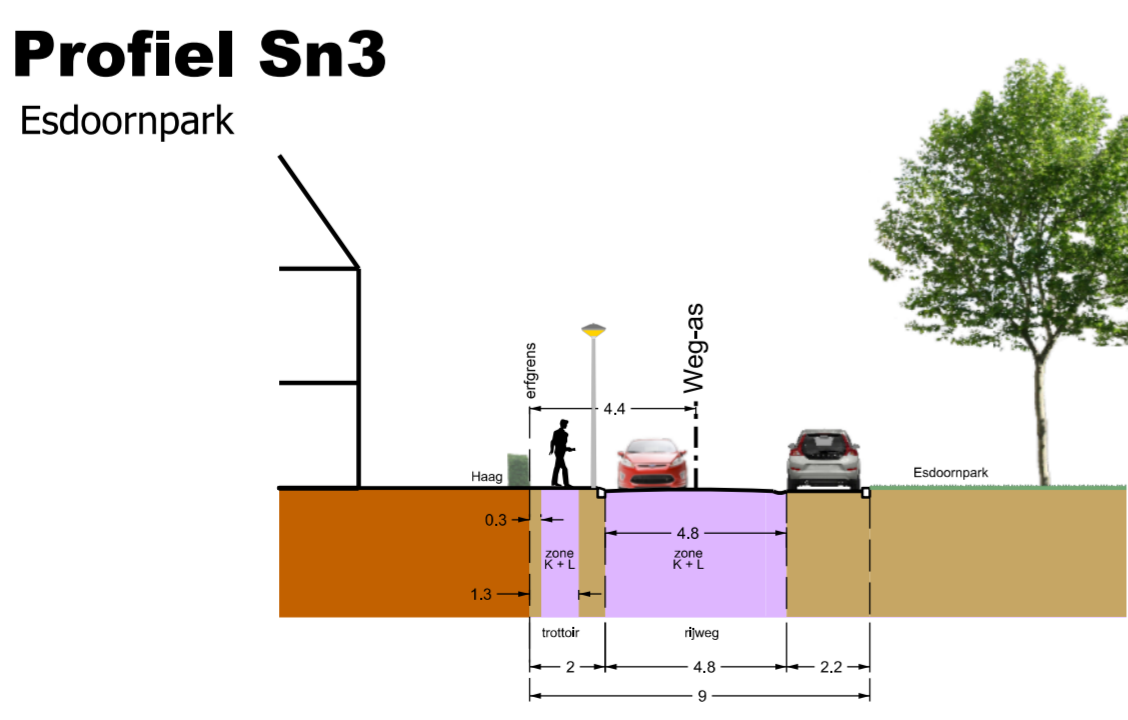

- #### Legenda
- Weg-as
 - Zone kabels en leidingen
 - Zone groen kabels en leidingen
 - Uitgeefbaar gebied
 - Zone 'inritbanden' bij inritconstructies geen kabels en leidingen in dezelfde richting onder de inritconstructie. kabel/telefoniekasten plaatsen op de erfgrans
 - Maten in meters

Stedenbouwkundig Plan
Klein Nooten profielenblad
Deelgebied 1 - deelplan 3
Warande
Definitief Ontwerp