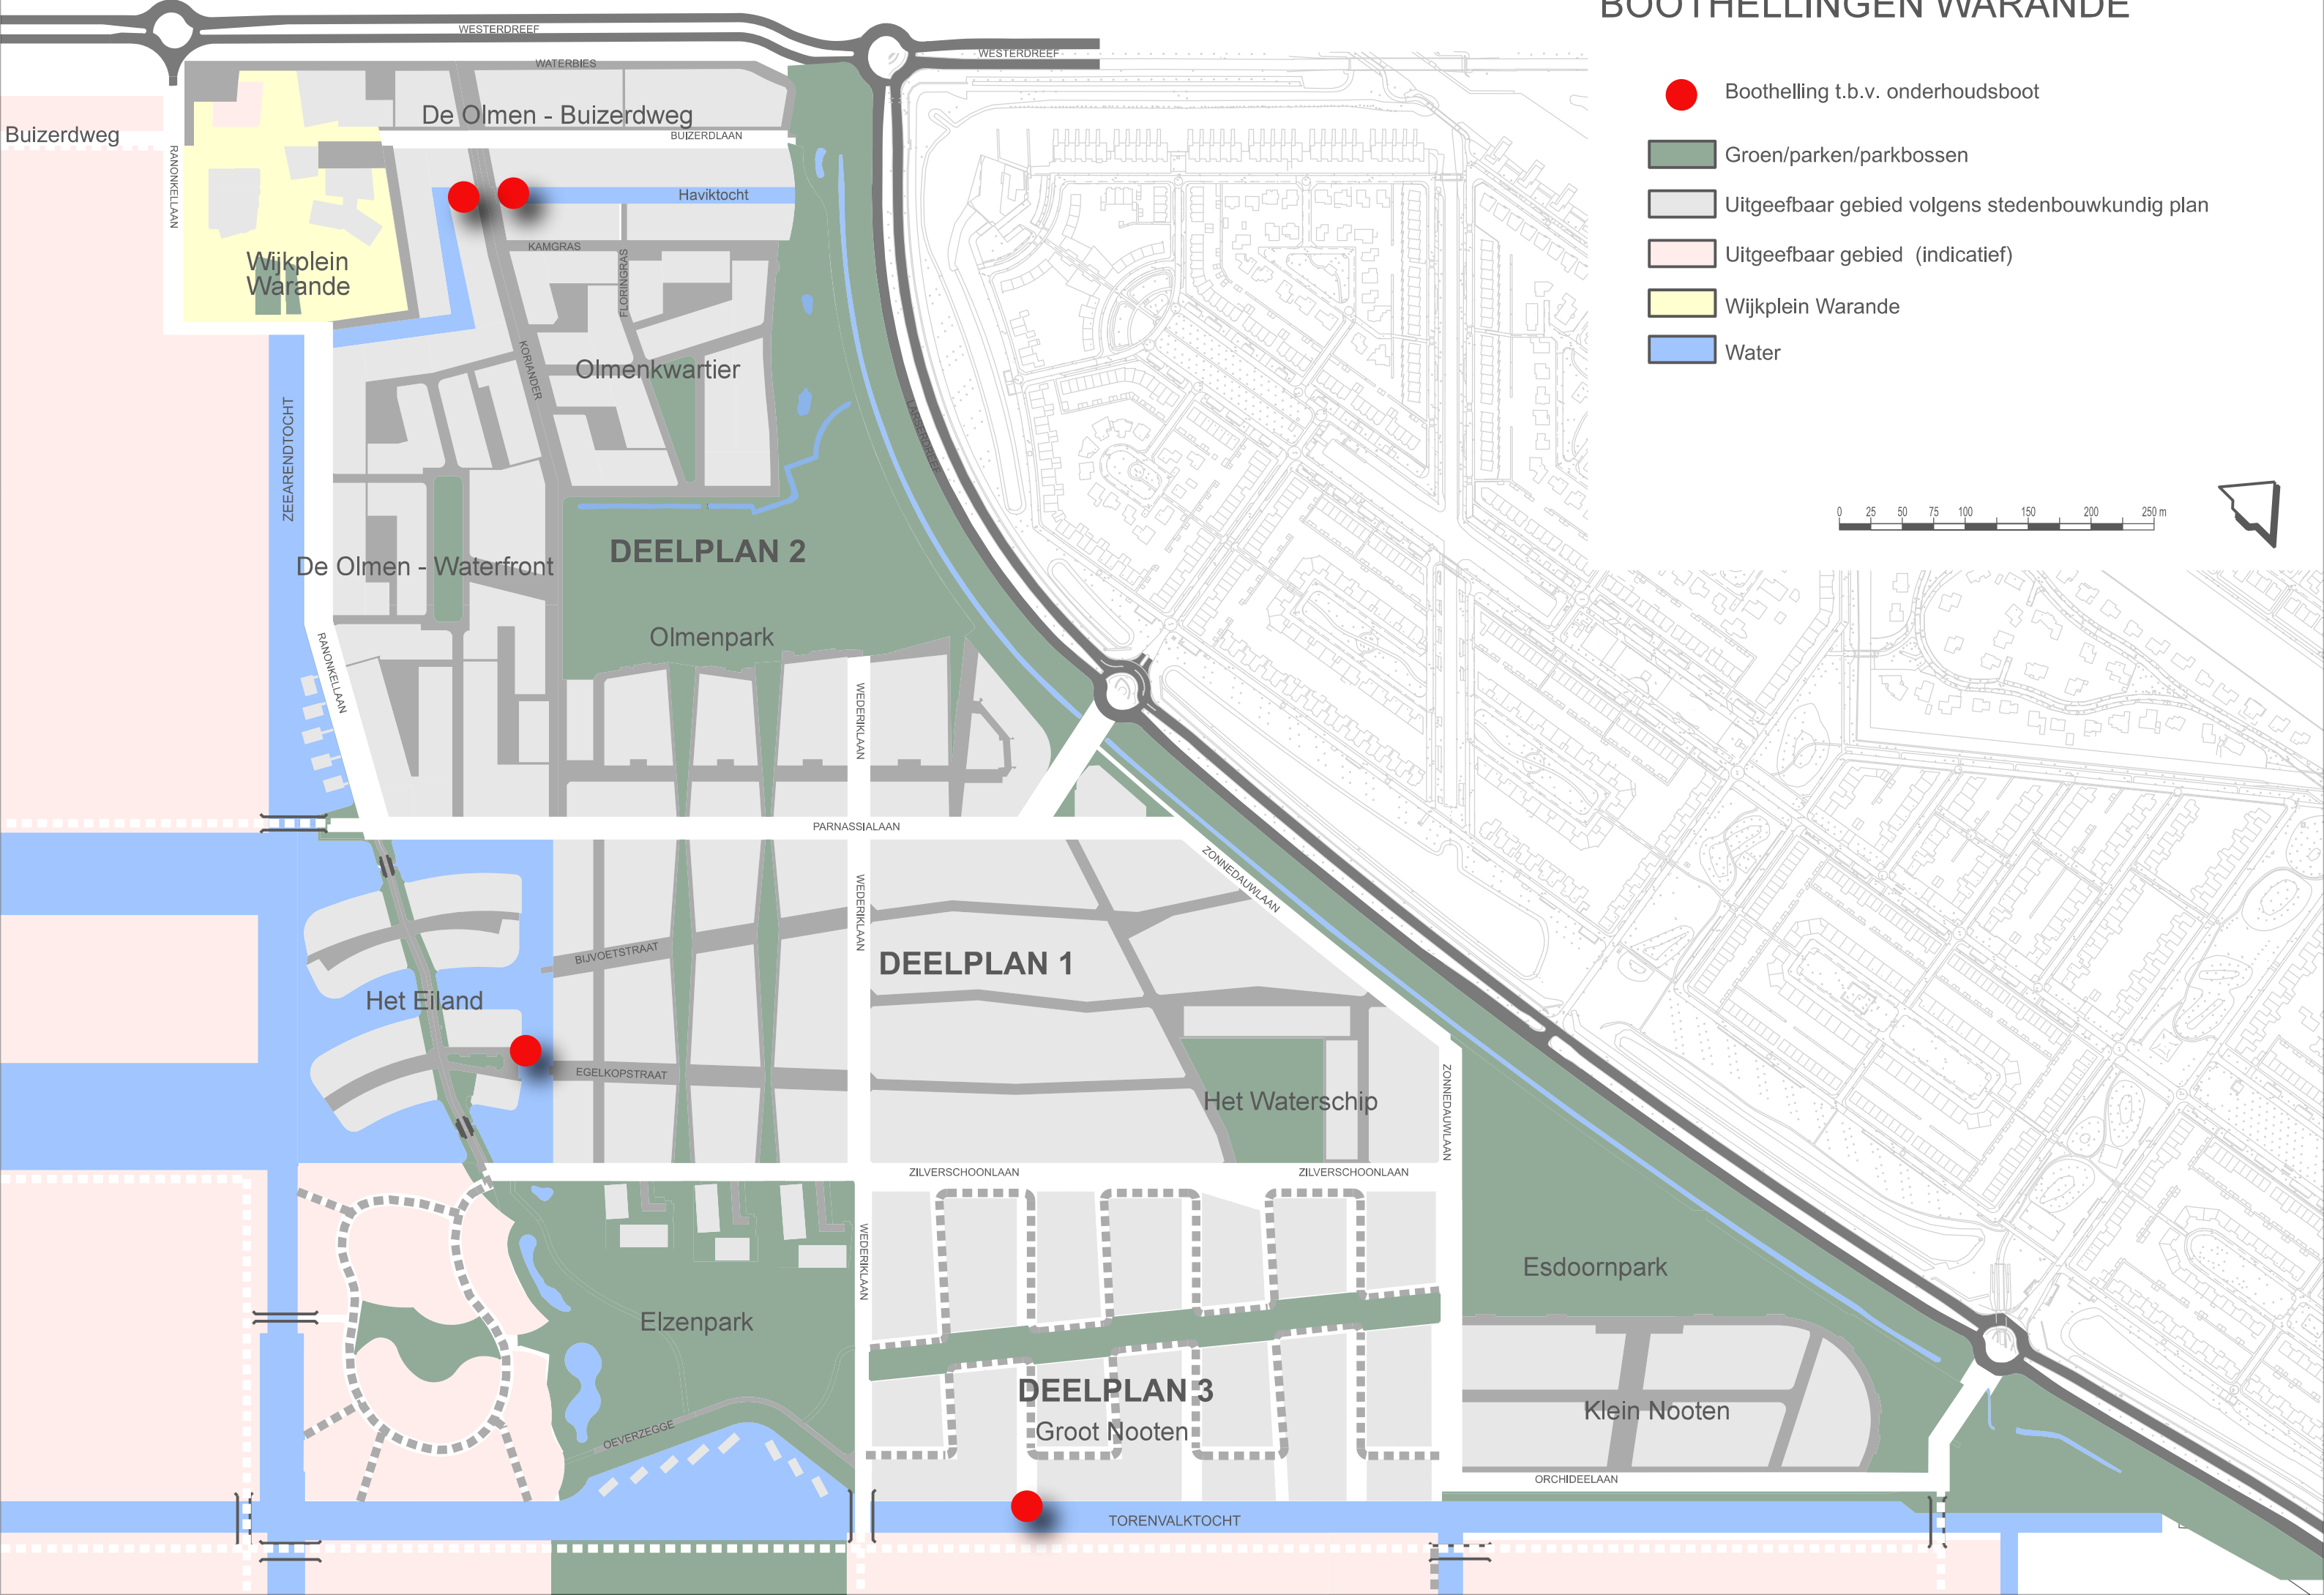

BOOTHELLINGEN WARANDE

-  Boothelling t.b.v. onderhoudsboot
-  Groen/parken/parkbossen
-  Uitgeefbaar gebied volgens stedenbouwkundig plan
-  Uitgeefbaar gebied (indicatief)
-  Wijkplein Warande
-  Water